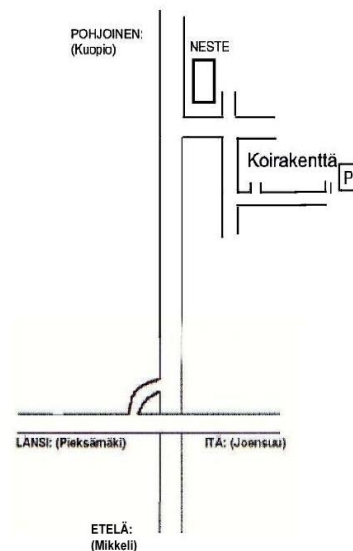

Ajo-ohje (Pujottelutie 2, 78210 VRK):

Tullessasi **pohjoisesta** vt 5:ttä, nouse Warkauden Portin (Neste) liittymästä nro 48 (Kuoppakangas, Puurtila) ja hakeudu liikenneympyrästä vasemmalle (kohti Nestettä). Seuraavasta liikenneympyrästä oikealle (Relanderinkatu) ja heti seuraavasta risteyksestä vasemmalle (Osmajoentie), jonka jälkeen **toinen** liittymä vasemmalle (ensimmäisessä kyltti koirakenttä, joka on vain toimitsijaparkki).

Etelästä tulevat nousevat Warkauden Portin liittymästä nro 48 ja kääntyvät risteyksestä oikealle, loppu samoin kuin edellä.

Idästä ja lännestä vt 23:a pitkin tulevat hakeutuvat vt 5:lle kohti Kuopiota ja toimivat sitten kuten etelästä päin tulevat.

Paikalle on opasteet vt 5:ltä ja ohessa vielä kartta.